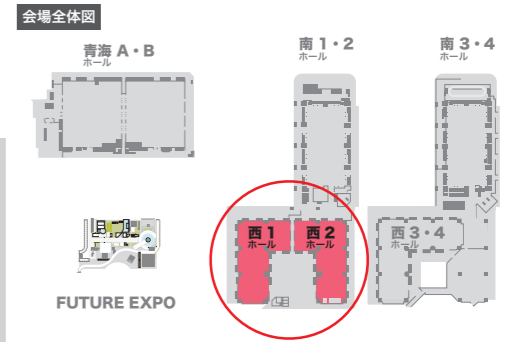

西展示棟1階
West Exhibition Hall 1st Fl.

- インフォメーション Information
- オフィシャルグッズショップ Official Goods Shop
- ガイドブックストア Guidebook Store
- エスカレーター Escalator
- エレベーター Elevator
- 化粧室 Restroom
- 乳幼児用施設 Nursery
- ベビーケアルーム Baby Care Room
- 身障者用施設 Accessible Facility

- コインロッカー Coin Locker
- 救護室 First Aid
- レストラン・カフェ、休憩ゾーン Restaurant & Cafe, Rest Zone
- 喫煙場所 Smoking Area
- AED 自動体外式除細動機 AED/Automated External Defibrillator