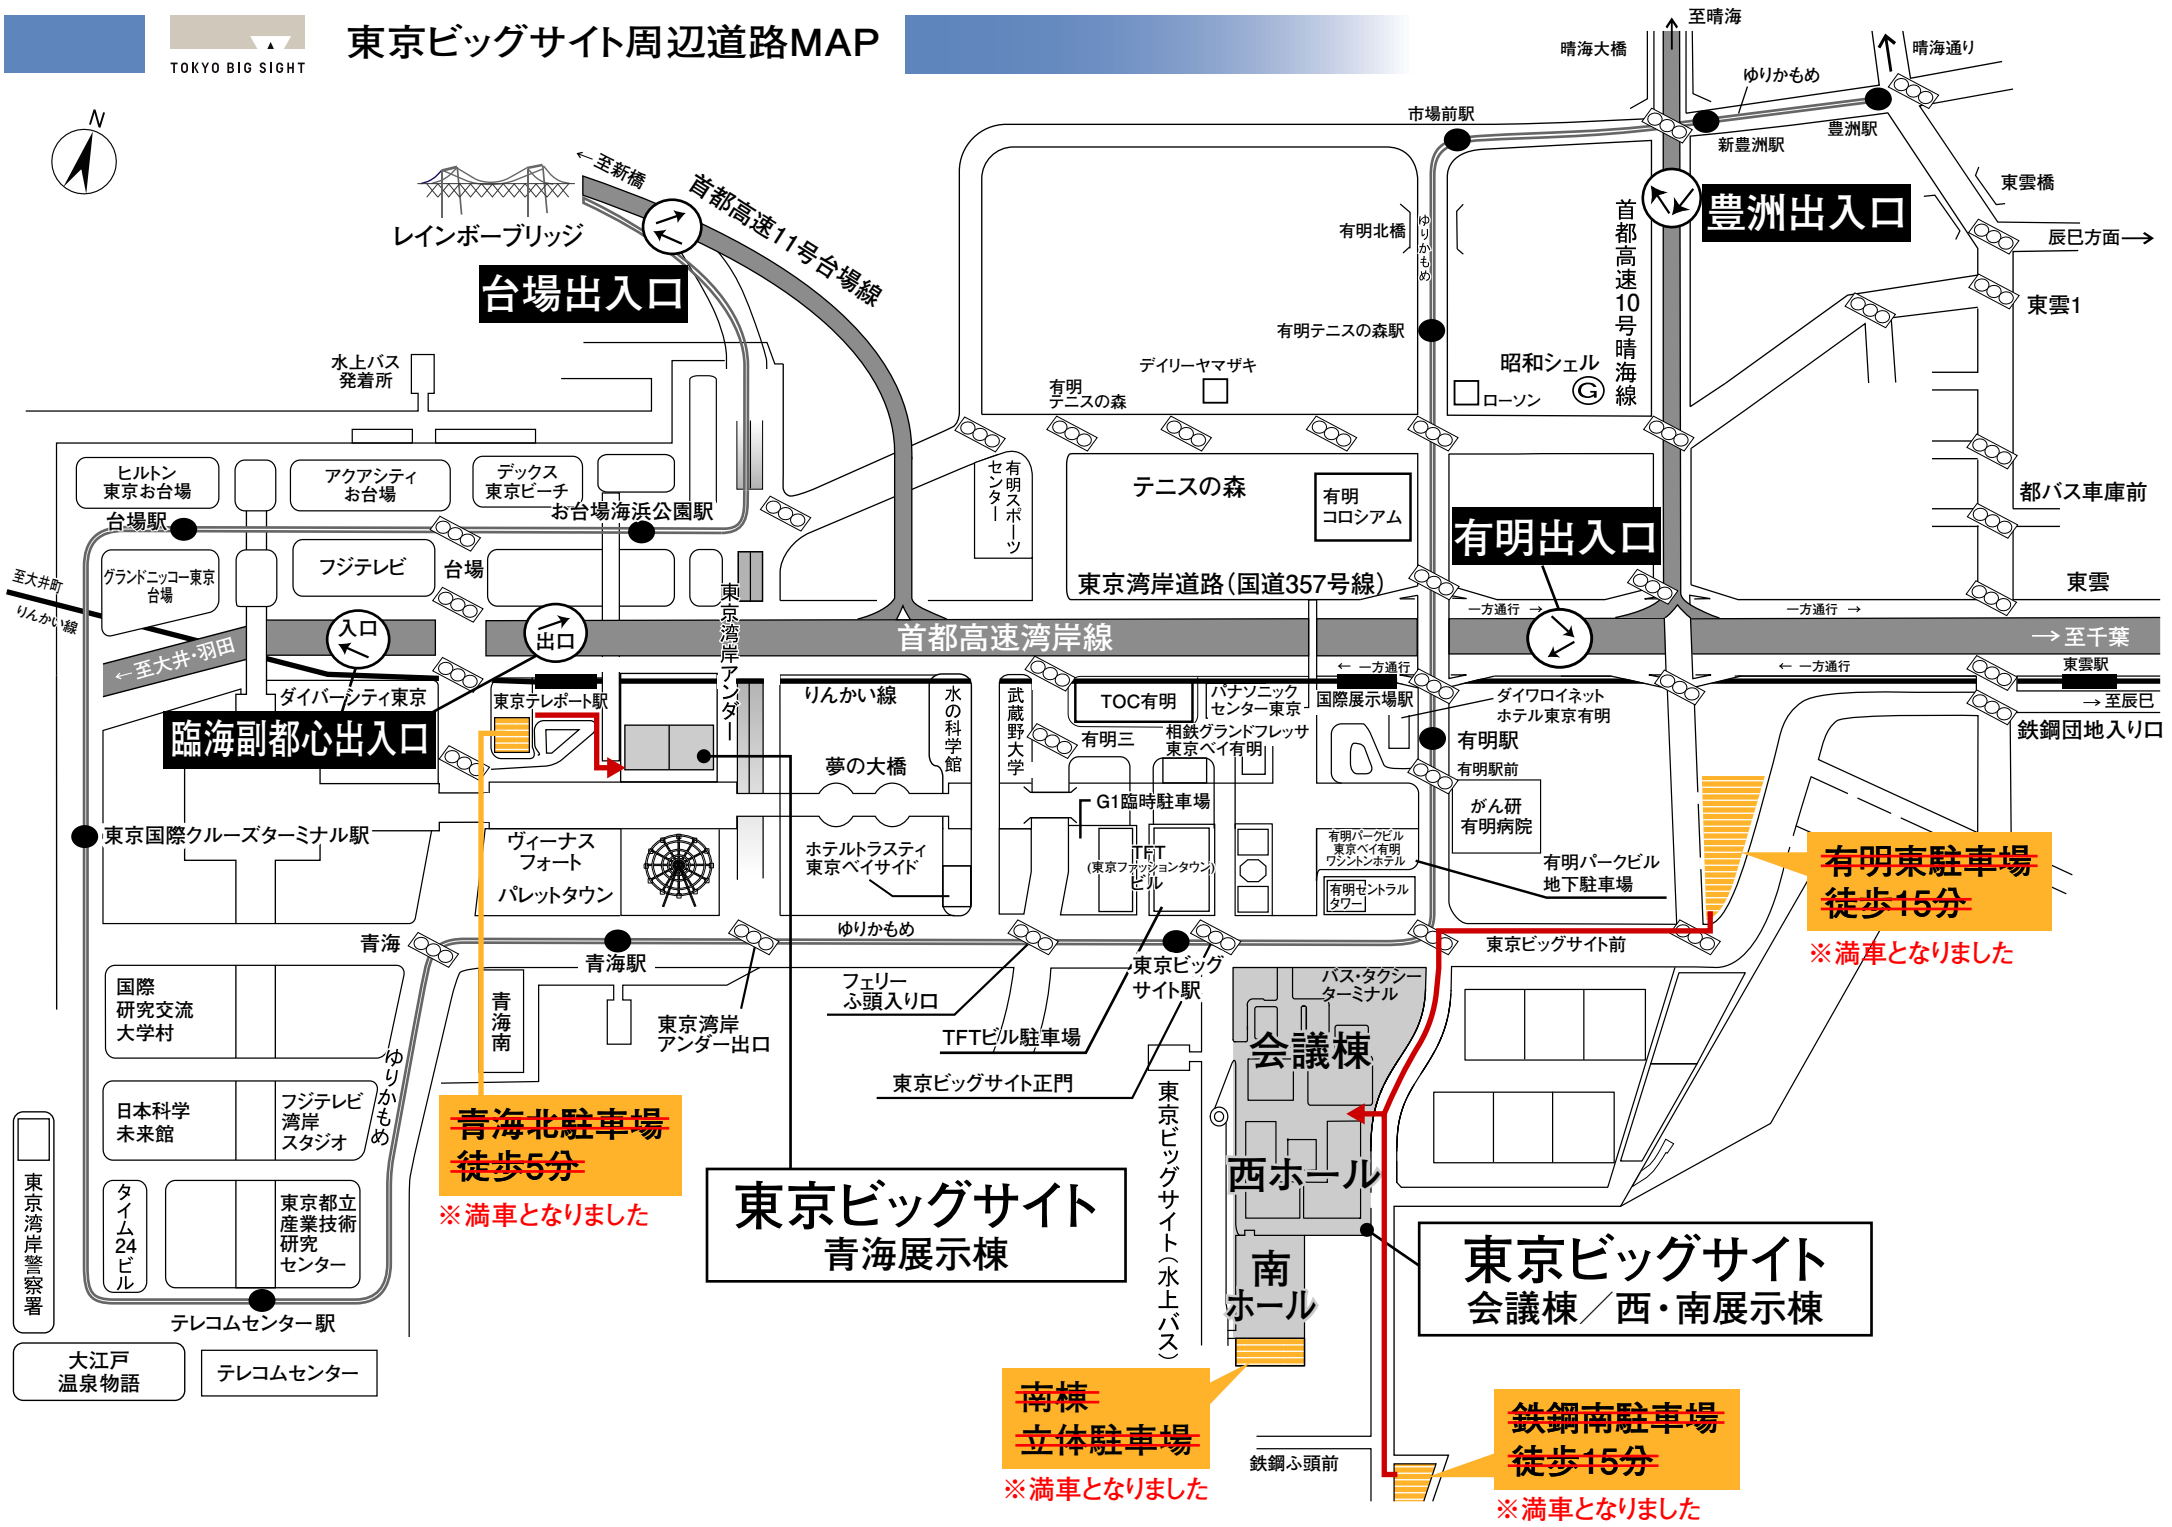

東京ビッグサイト周辺道路MAP

TOKYO BIG SIGHT

台場出入口

豊洲出入口

有明出入口

臨海副都心出入口

~~青海北駐車場~~
徒歩5分
※満車となりました

東京ビッグサイト
青海展示棟

~~有明東駐車場~~
徒歩15分
※満車となりました

~~南棟~~
~~立体駐車場~~
徒歩15分
※満車となりました

東京ビッグサイト
会議棟 / 西・南展示棟

~~鉄鋼南駐車場~~
徒歩15分
※満車となりました